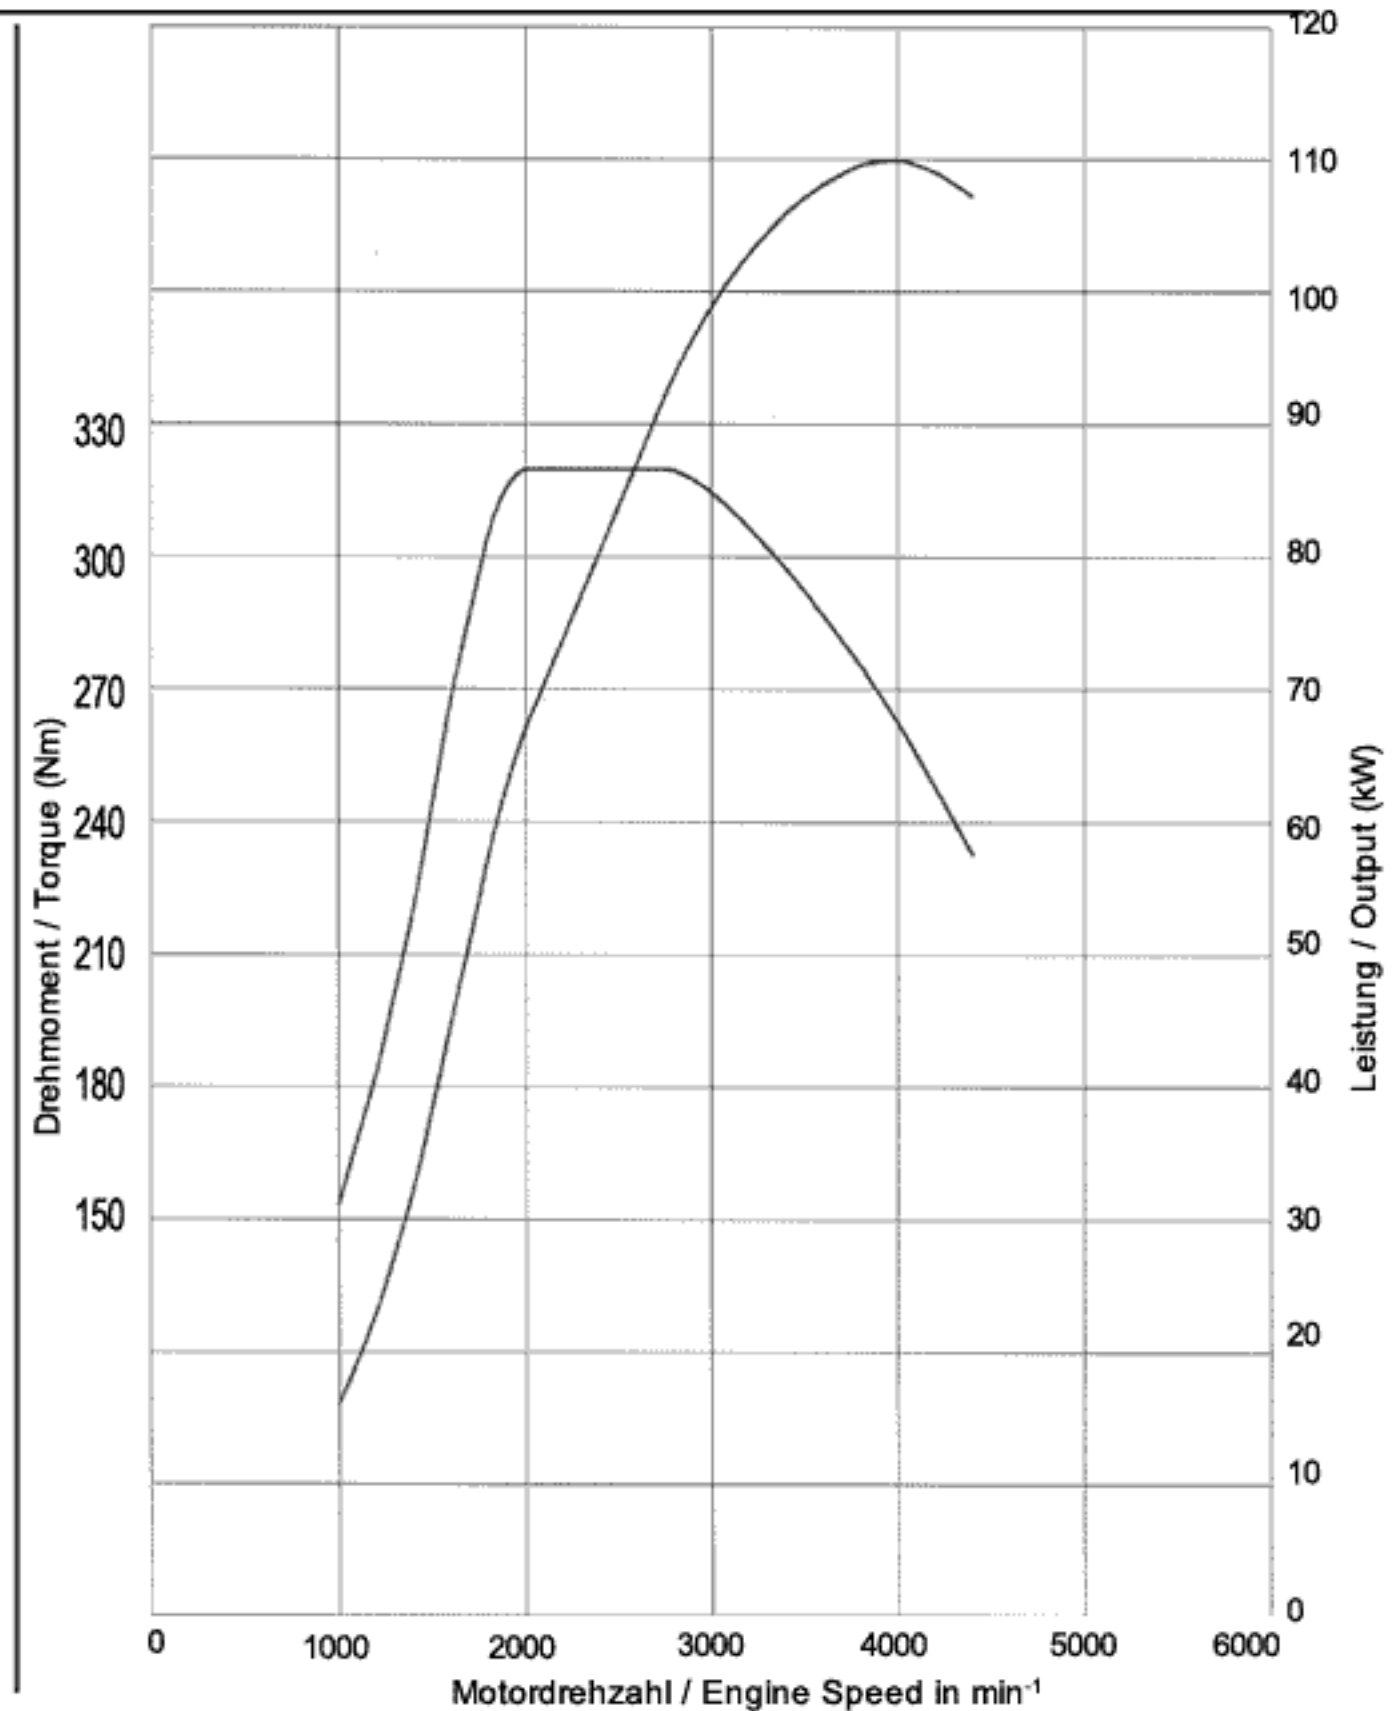

Zafira 1.9: Leistung und Drehmoment / Output and Torque

Motor / Engine	1.9 CDTI ECOTEC
Nennleistung / Nominal Output	110 kW @ 4000 min⁻¹
Drehmoment / Torque	320 Nm @ 2000-2750 min⁻¹
Verdichtung / Compression	18.0
Modelljahr / Model Year	2006