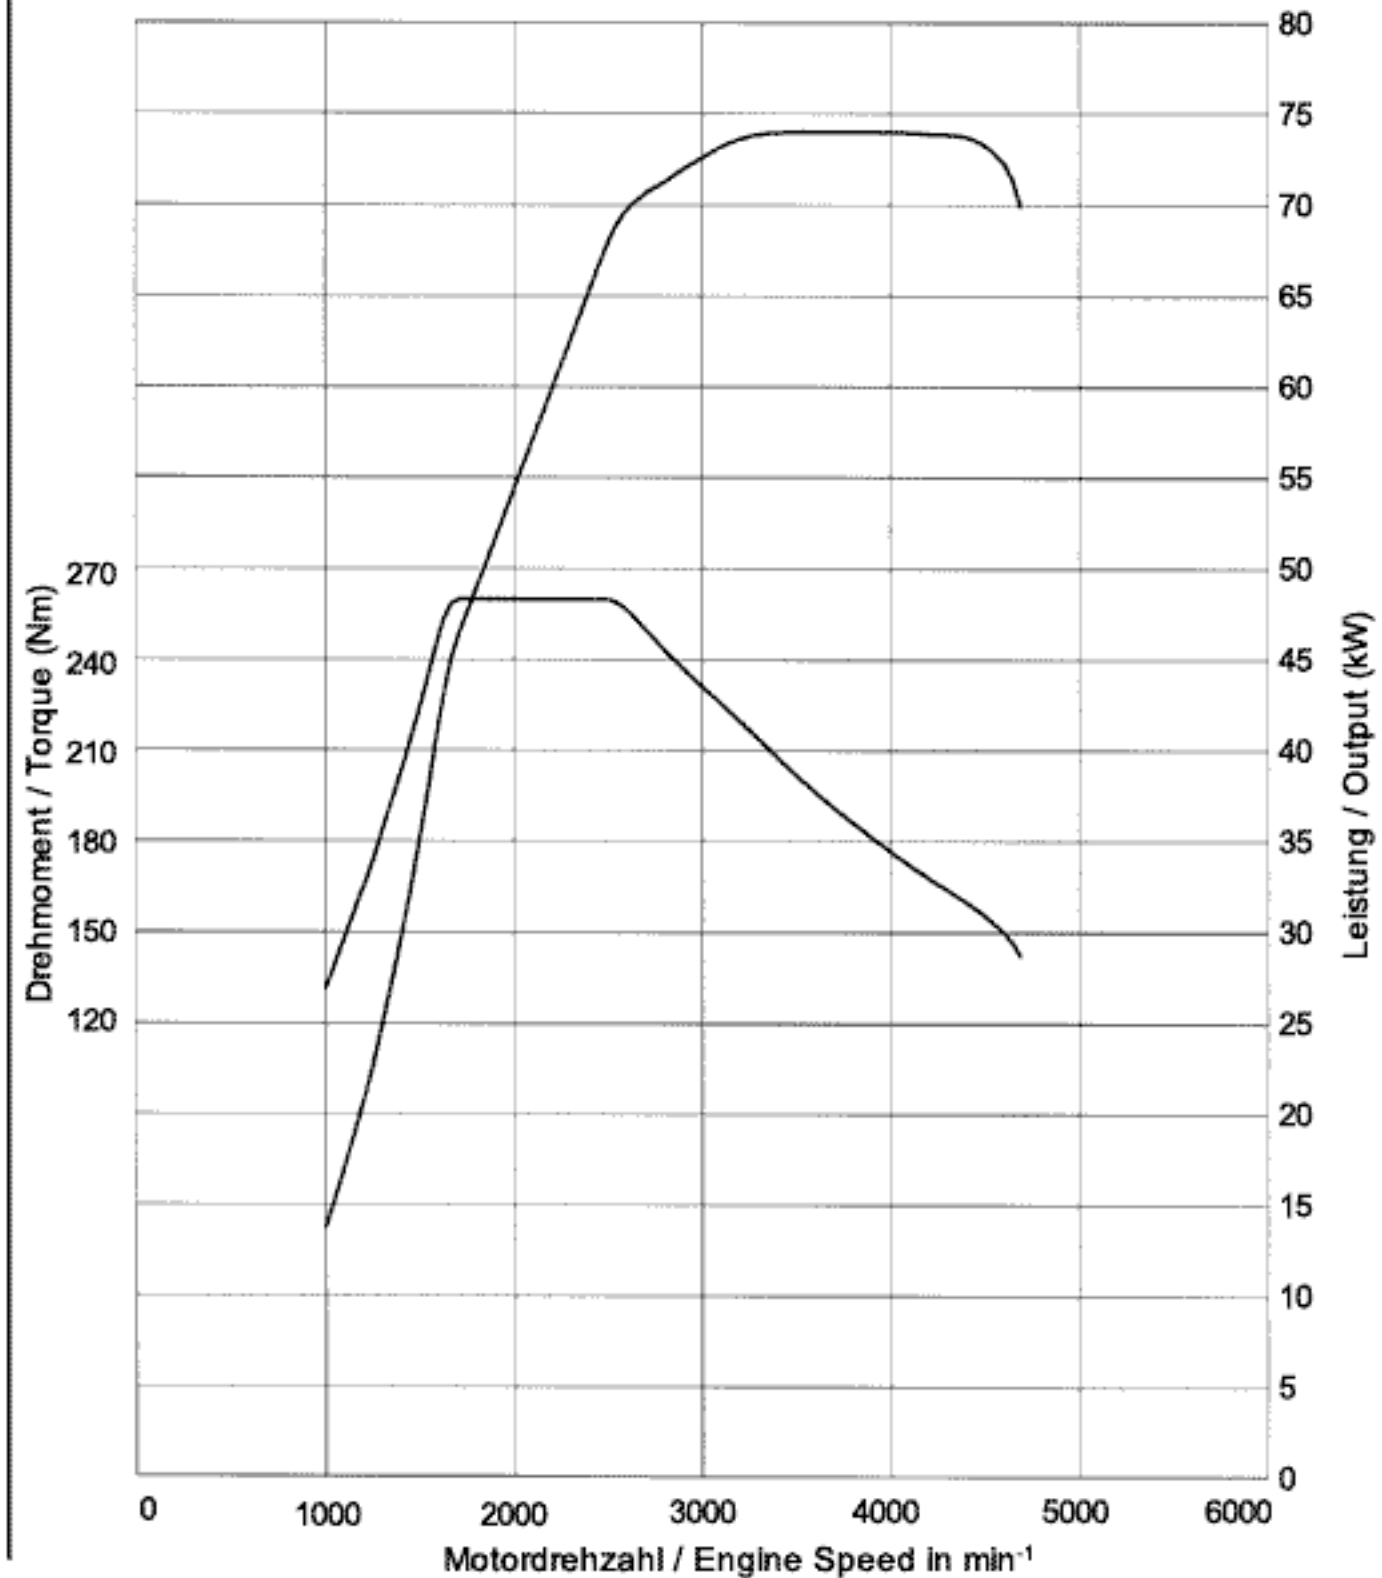

## Zafira 1.6: Leistung und Drehmoment / Output and Torque

Motor / Engine	1.6 TWINPORT ECOTEC
Nennleistung / Nominal Output	77 kW @ 6000 min <sup>-1</sup>
Drehmoment / Torque	150 Nm @ 3900 min <sup>-1</sup>
Verdichtung / Compression	10.5
Modelljahr / Model Year	2006

## Zafira 1.8: Leistung und Drehmoment / Output and Torque

Motor / Engine	1.8 ECOTEC
Nennleistung / Nominal Output	103 kW @ 6300 min <sup>-1</sup>
Drehmoment / Torque	175 Nm @ 3800 min <sup>-1</sup>
Verdichtung / Compression	10.5
Modelljahr / Model Year	2006

## Zafira 1.9: Leistung und Drehmoment / Output and Torque

Motor / Engine	1.9 CDTI ECOTEC
Nennleistung / Nominal Output	74 kW @ 3500-4000 min <sup>-1</sup>
Drehmoment / Torque	260 Nm @ 1700-2500 min <sup>-1</sup>
Verdichtung / Compression	18.0
Modelljahr / Model Year	2006