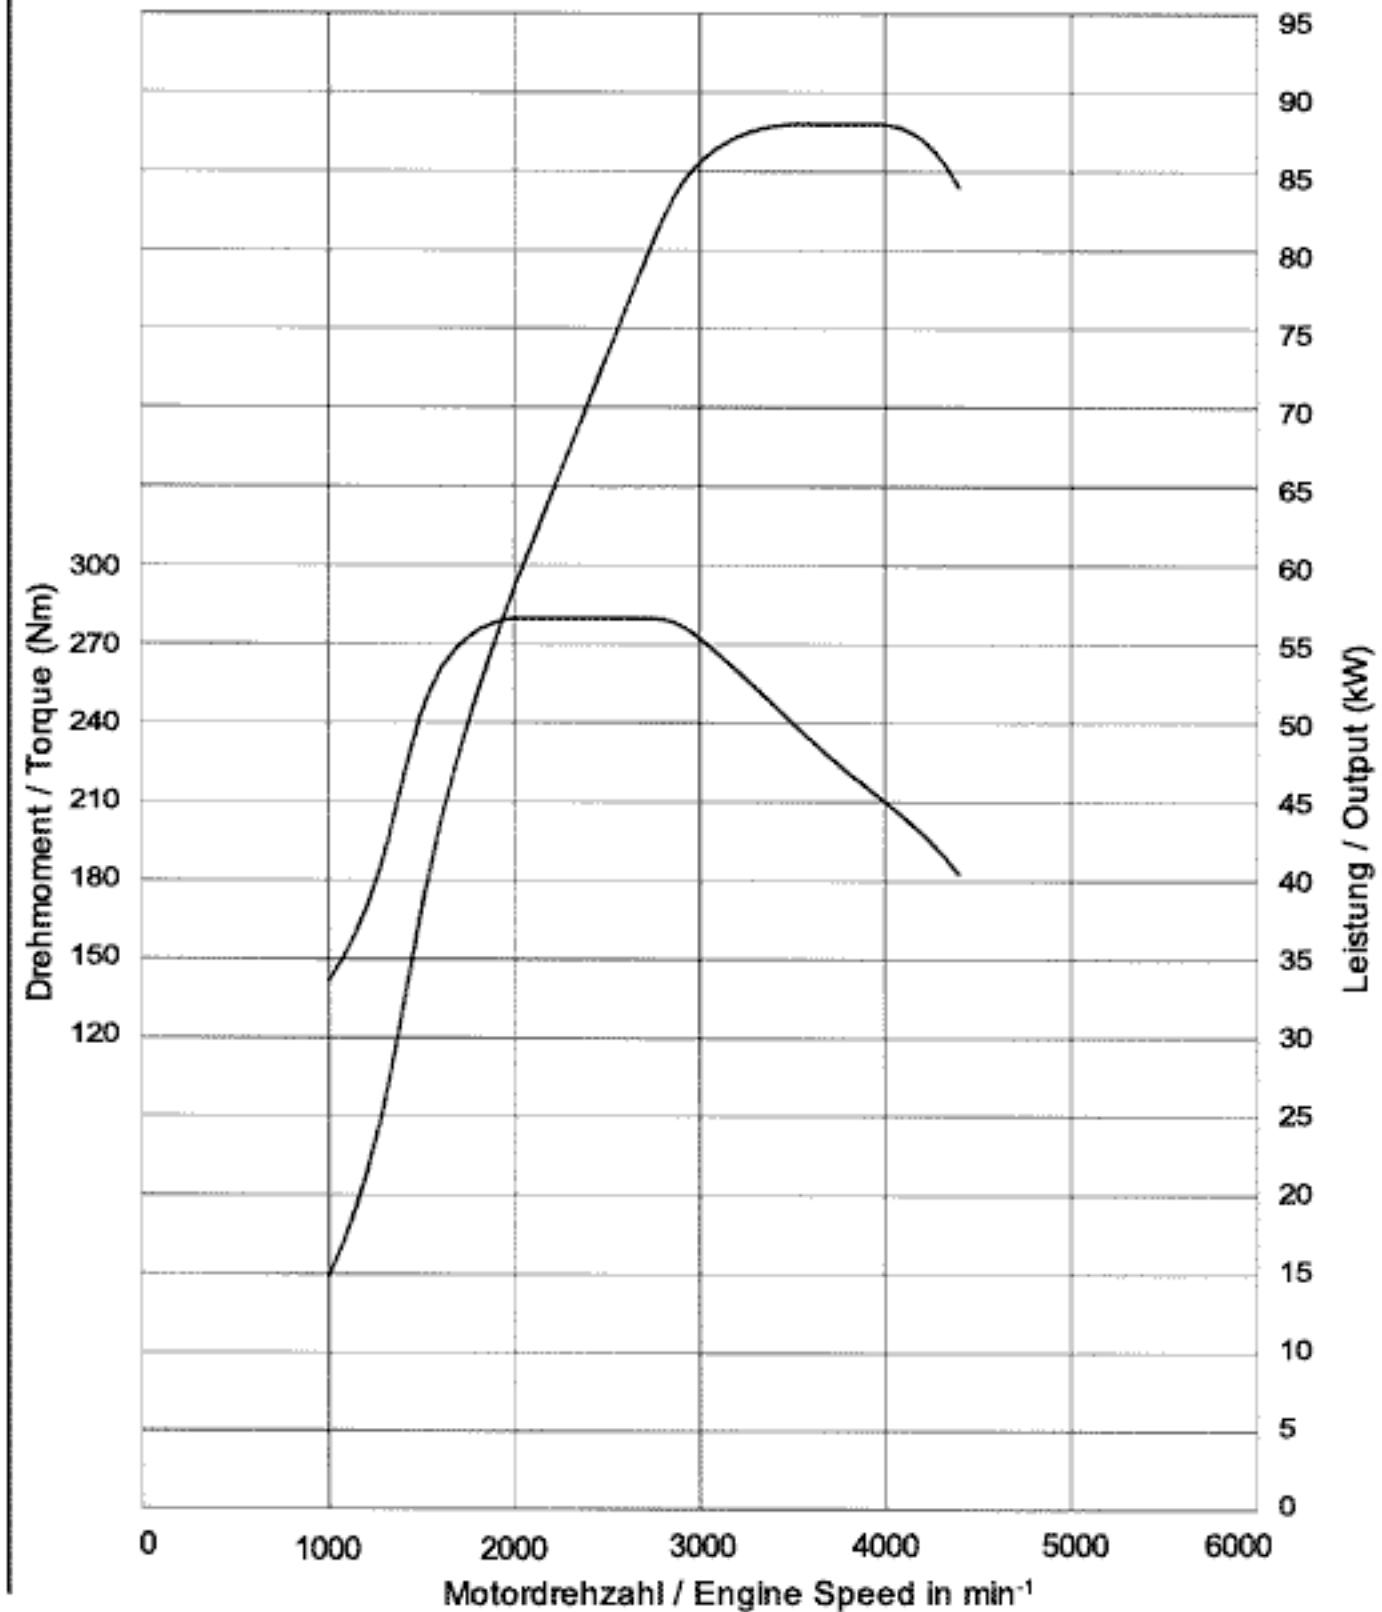

## Zafira 1.6: Leistung und Drehmoment / Output and Torque

Motor / Engine	1.6 TWINPORT ECOTEC
Nennleistung / Nominal Output	77 kW @ 6000 min <sup>-1</sup>
Drehmoment / Torque	150 Nm @ 3900 min <sup>-1</sup>
Verdichtung / Compression	10.5
Modelljahr / Model Year	2006

## Zafira 1.8: Leistung und Drehmoment / Output and Torque

Motor / Engine	1.8 ECOTEC
Nennleistung / Nominal Output	103 kW @ 6300 min <sup>-1</sup>
Drehmoment / Torque	175 Nm @ 3800 min <sup>-1</sup>
Verdichtung / Compression	10.5
Modelljahr / Model Year	2006

## Zafira 1.9: Leistung und Drehmoment / Output and Torque

Motor / Engine	1.9 CDTI ECOTEC
Nennleistung / Nominal Output	74 kW @ 3500-4000 min <sup>-1</sup>
Drehmoment / Torque	260 Nm @ 1700-2500 min <sup>-1</sup>
Verdichtung / Compression	18.0
Modelljahr / Model Year	2006

## Zafira 1.9: Leistung und Drehmoment / Output and Torque

Motor / Engine	1.9 CDTI ECOTEC
Nennleistung / Nominal Output	88 kW @ 3500-4000 min <sup>-1</sup>
Drehmoment / Torque	280 Nm @ 2000-2750 min <sup>-1</sup>
Verdichtung / Compression	18.0
Modelljahr / Model Year	2006