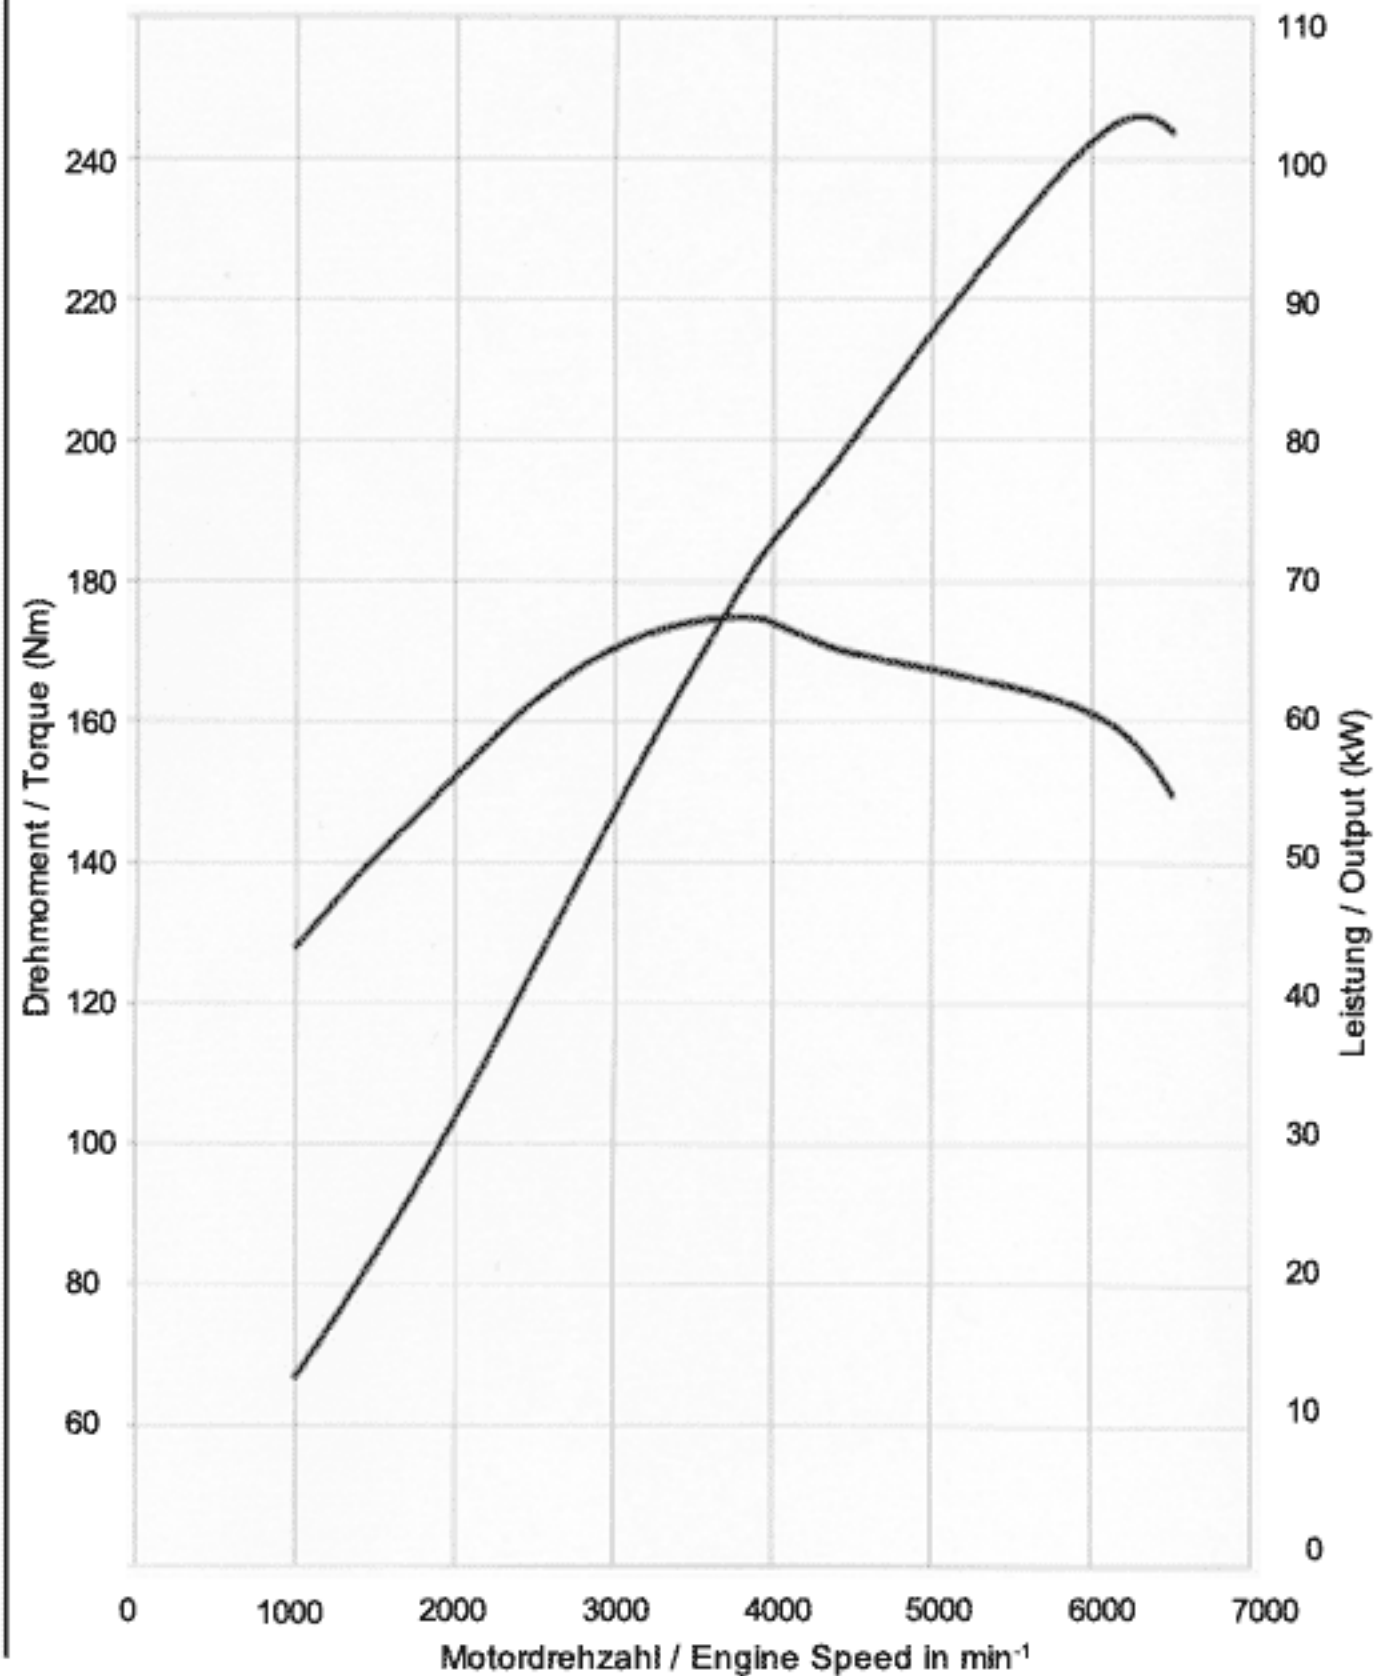

## Zafira 1.6: Leistung und Drehmoment / Output and Torque

Motor / Engine	1.6 TWINPORT ECOTEC
Nennleistung / Nominal Output	77 kW @ 6000 min <sup>-1</sup>
Drehmoment / Torque	150 Nm @ 3900 min <sup>-1</sup>
Verdichtung / Compression	10.5
Modelljahr / Model Year	2006

## Zafira 1.8: Leistung und Drehmoment / Output and Torque

Motor / Engine	1.8 ECOTEC
Nennleistung / Nominal Output	103 kW @ 6300 min <sup>-1</sup>
Drehmoment / Torque	175 Nm @ 3800 min <sup>-1</sup>
Verdichtung / Compression	10.5
Modelljahr / Model Year	2006