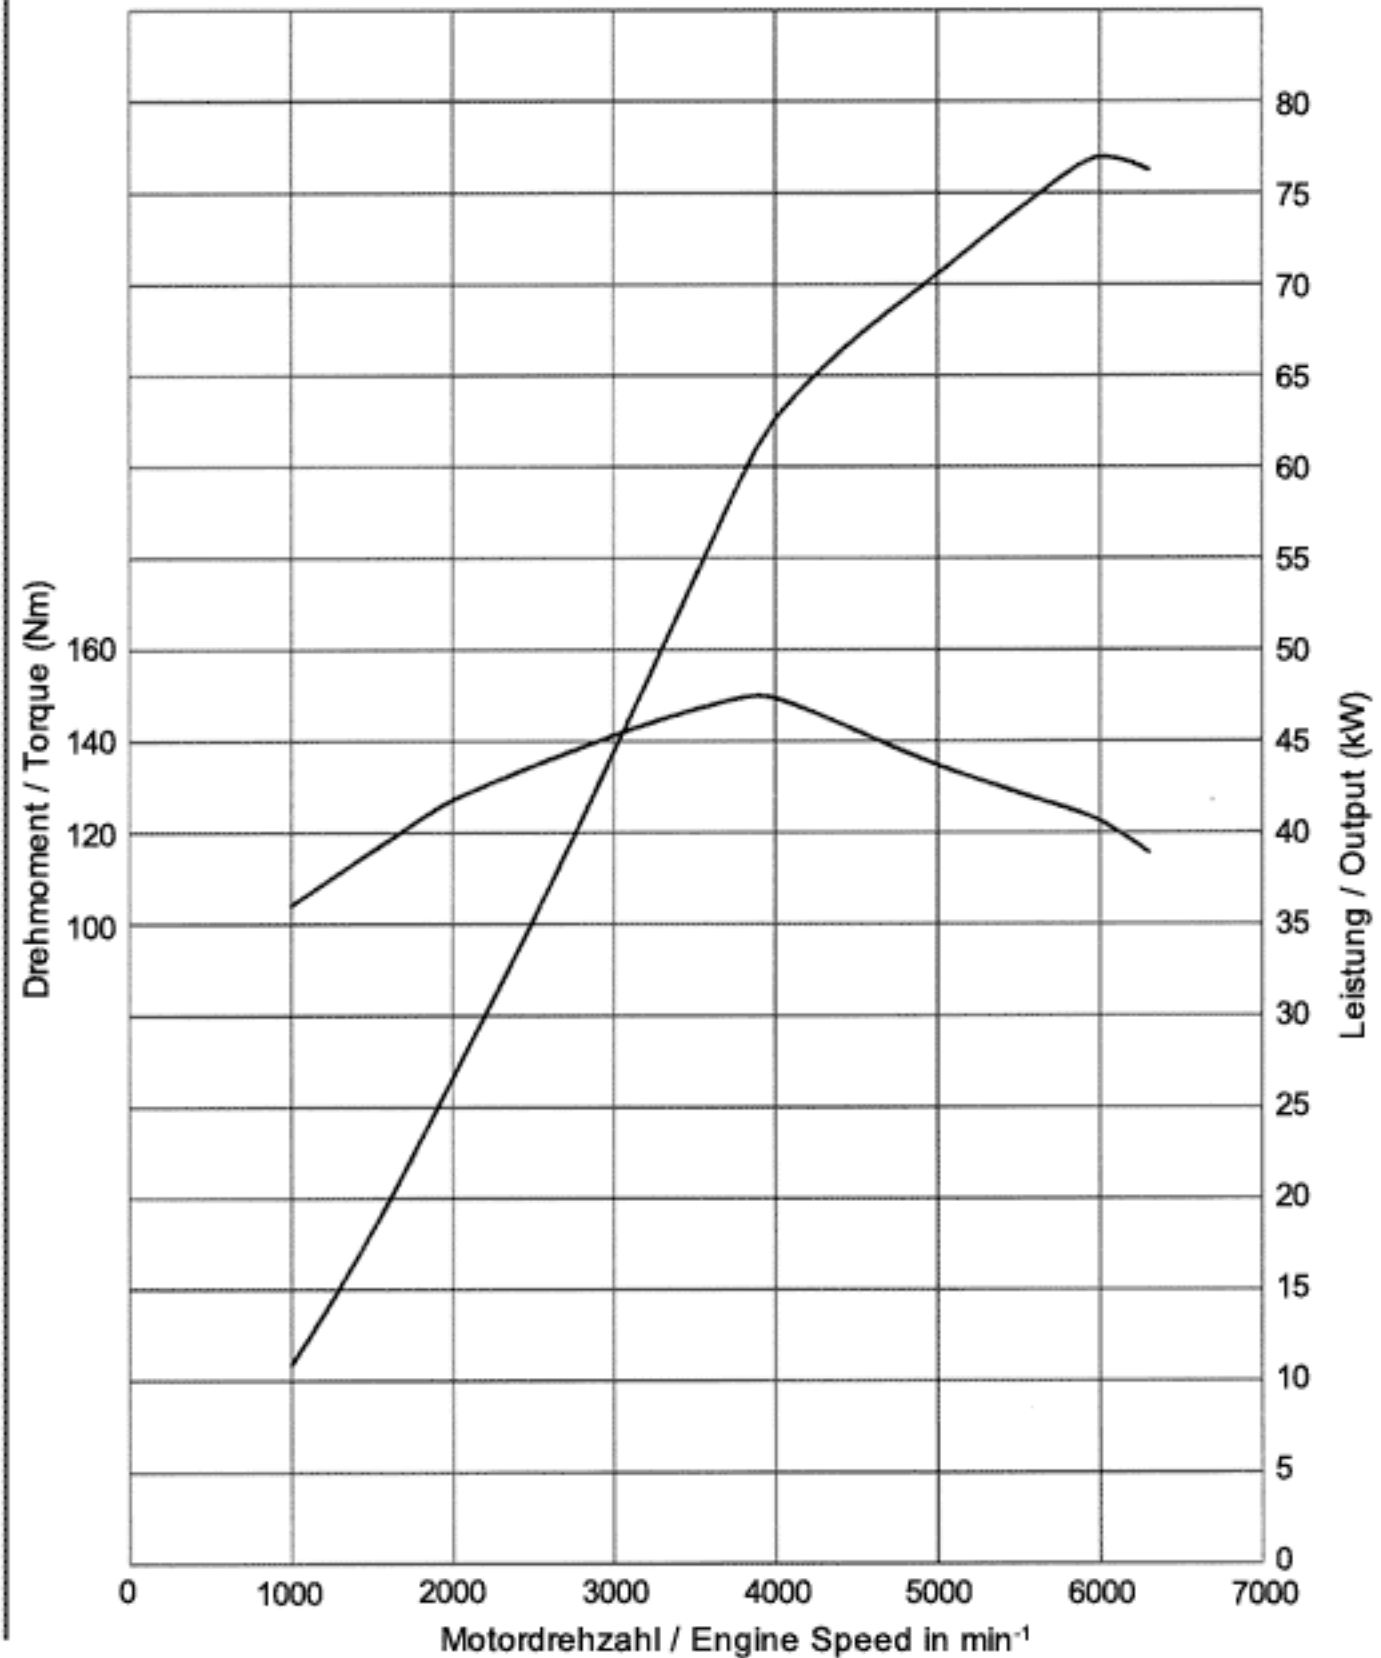

## Zafira 1.6: Leistung und Drehmoment / Output and Torque

Motor / Engine	1.6 TWINPORT ECOTEC
Nennleistung / Nominal Output	77 kW @ 6000 min <sup>-1</sup>
Drehmoment / Torque	150 Nm @ 3900 min <sup>-1</sup>
Verdichtung / Compression	10.5
Modelljahr / Model Year	2006

## Zafira 1.8: Leistung und Drehmoment / Output and Torque

Motor / Engine	1.8 ECOTEC
Nennleistung / Nominal Output	103 kW @ 6300 min <sup>-1</sup>
Drehmoment / Torque	175 Nm @ 3800 min <sup>-1</sup>
Verdichtung / Compression	10.5
Modelljahr / Model Year	2006

## Zafira 1.9: Leistung und Drehmoment / Output and Torque

Motor / Engine	1.9 CDTI ECOTEC
Nennleistung / Nominal Output	74 kW @ 3500-4000 min <sup>-1</sup>
Drehmoment / Torque	260 Nm @ 1700-2500 min <sup>-1</sup>
Verdichtung / Compression	18.0
Modelljahr / Model Year	2006