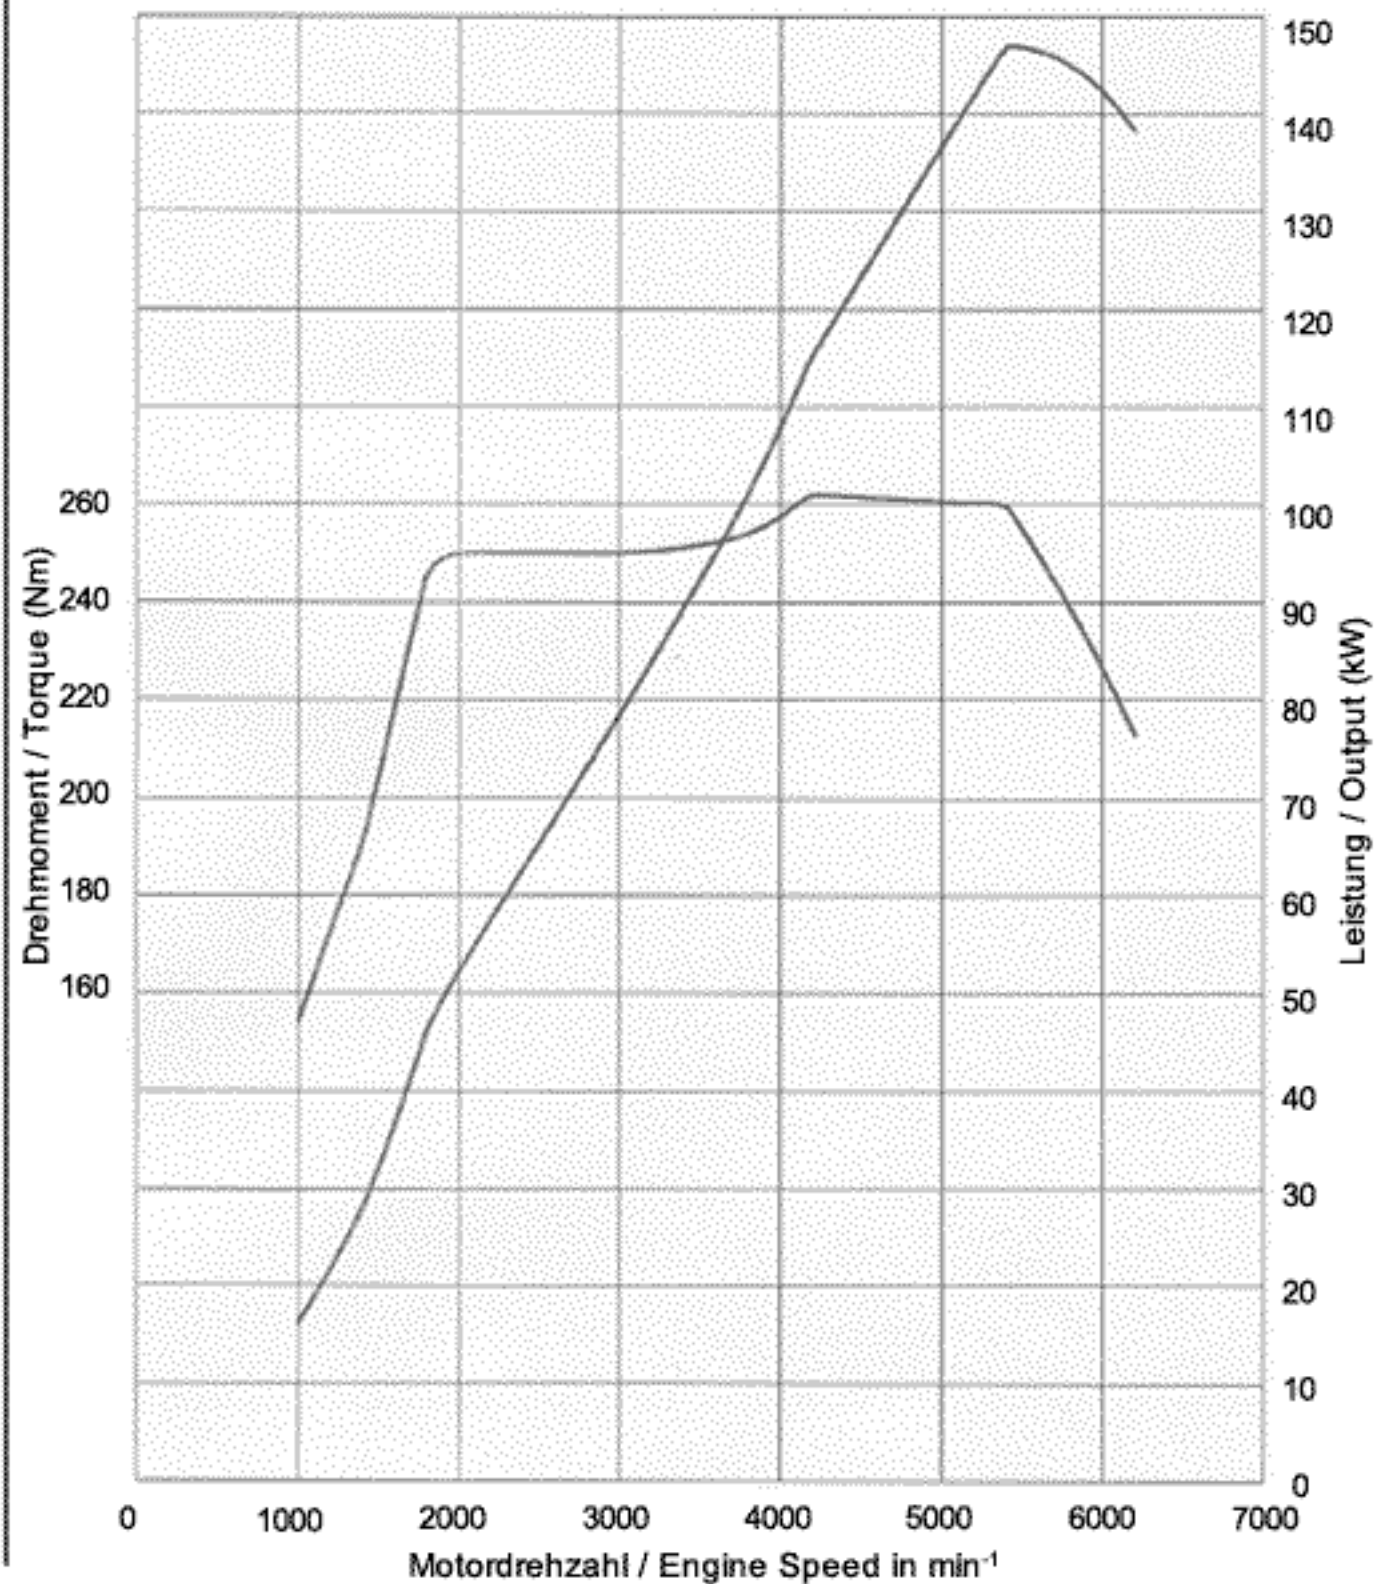

## Zafira 1.9: Leistung und Drehmoment / Output and Torque

Motor / Engine	1.9 CDTI ECOTEC
Nennleistung / Nominal Output	74 kW @ 3500-4000 min <sup>-1</sup>
Drehmoment / Torque	260 Nm @ 1700-2500 min <sup>-1</sup>
Verdichtung / Compression	18.0
Modelljahr / Model Year	2006

## Zafira 1.9: Leistung und Drehmoment / Output and Torque

Motor / Engine	1.9 CDTI ECOTEC
Nennleistung / Nominal Output	88 kW @ 3500-4000 min <sup>-1</sup>
Drehmoment / Torque	280 Nm @ 2000-2750 min <sup>-1</sup>
Verdichtung / Compression	18.0
Modelljahr / Model Year	2006

## Zafira 1.9: Leistung und Drehmoment / Output and Torque

Motor / Engine	1.9 CDTI ECOTEC
Nennleistung / Nominal Output	110 kW @ 4000 min <sup>-1</sup>
Drehmoment / Torque	320 Nm @ 2000-2750 min <sup>-1</sup>
Verdichtung / Compression	18.0
Modelljahr / Model Year	2006

## Zafira 2.0 Turbo: Leistung und Drehmoment / Output and Torque

Motor / Engine	2.0 Turbo ECOTEC
Nennleistung / Nominal Output	147 kW @ 5400 min <sup>-1</sup>
Drehmoment / Torque	262 Nm @ 4200 min <sup>-1</sup>
Verdichtung / Compression	8,6
Modelljahr / Model Year	2006