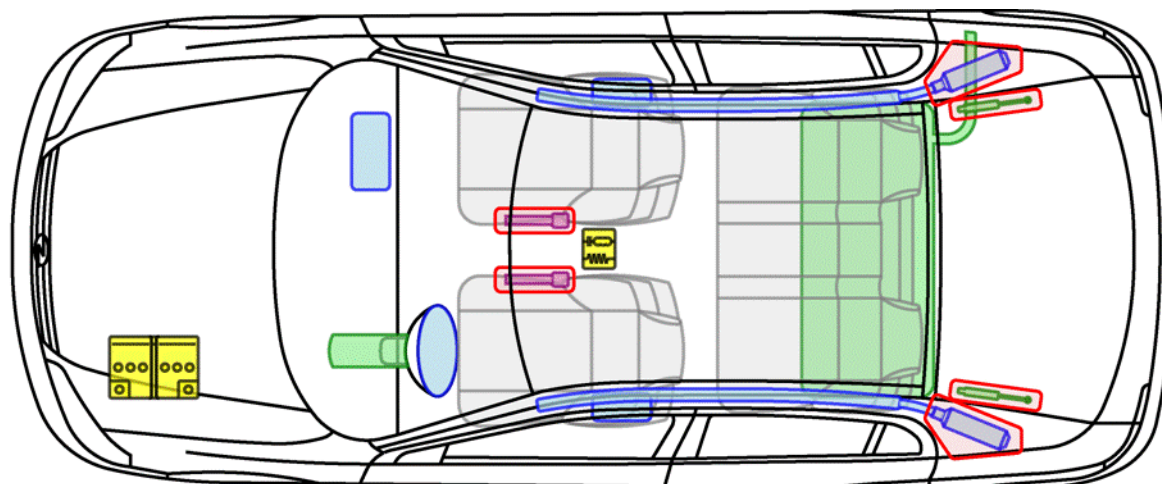

Astra-G/Classic II

5-drzwiowy
rok budowy 1998 →

legenda

| | | | | | |
|---|------------------------------|---|-----------------------|---|-----------------|
|  | poduszka powietrzna |  | wzmocnienie nadwozia |  | moduł sterujący |
|  | generator gazowy |  | pałak przeciwpokażowy |  | akumulator |
|  | napinacz pasa bezpieczeństwa |  | amortyzator gazowy |  | zbiornik paliwa |