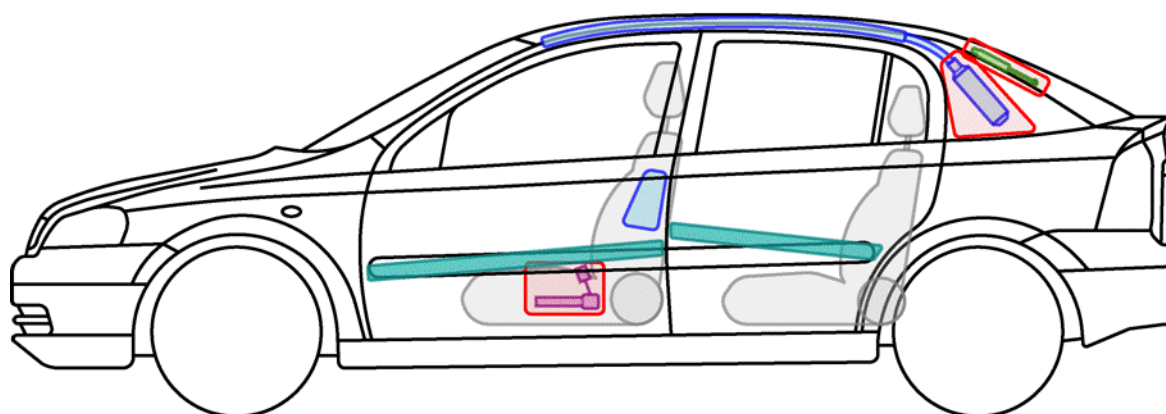

Astra-G/Classic II

5-drzwiowy
rok budowy 1998 →

legenda

| | | | | | |
|---|------------------------------|---|-----------------------|---|-----------------|
|  | poduszka powietrzna |  | wzmocnienie nadwozia |  | moduł sterujący |
|  | generator gazowy |  | pałak przeciwpokażowy |  | akumulator |
|  | napinacz pasa bezpieczeństwa |  | amortyzator gazowy |  | zbiornik paliwa |